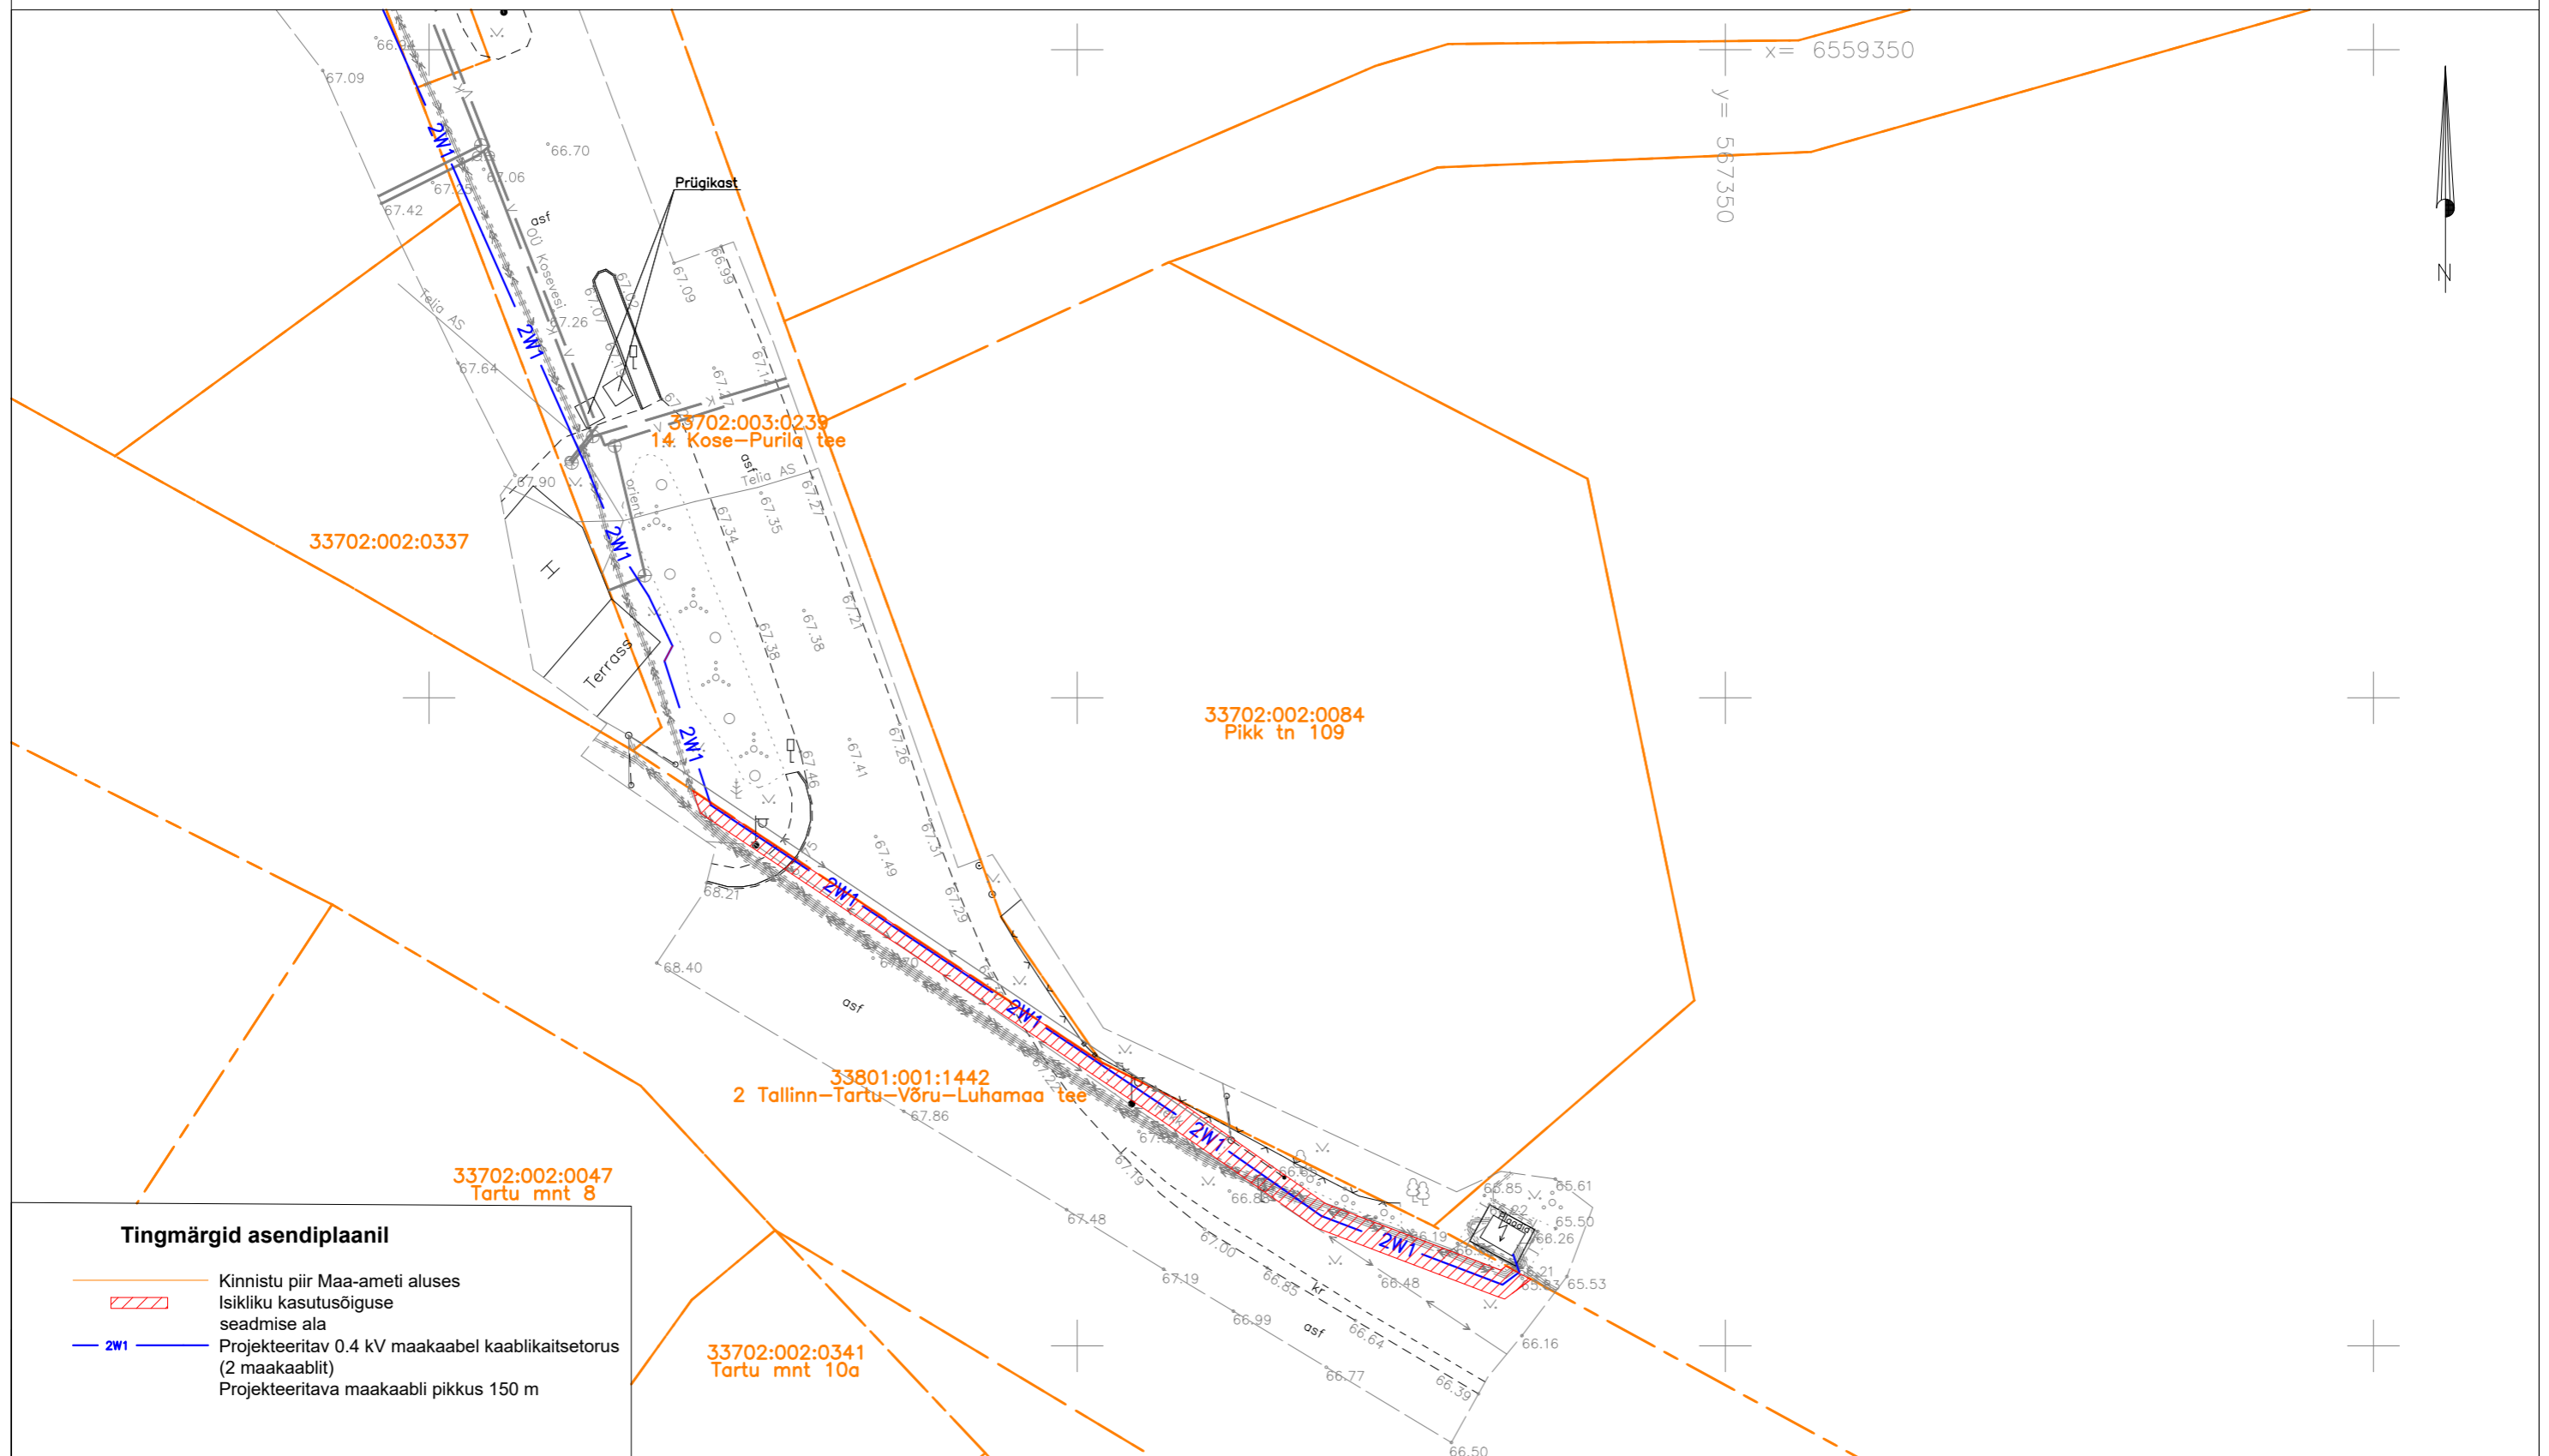

ISIKLIKU KASUTUSÕIGUSE SEADMISE PLAAN

Tingmärgid asendiplaanil

-  Kinnistu piir Maa-ameti aluses
-  Isikliku kasutusõiguse seadmise ala
-  2W1 Projekteeritav 0.4 kV maakaabel kaablikaitseturus (2 maakaablit) Projekteeritava maakaabli pikkus 150 m

IKÕ ala pos nr. (plaanil)	Kinnistu registriosa number	Katastriüksuse tunnus, nimi ja sihtotstarve	IKÕ ala pindala ruutmeetrites m ²	Projekt: LC0410 Tartu mnt 5 elektriautode laadimispunkti nimivoolu suurendamine	Töö nr: 60/0410
Pos 1	10247650	33801:001:1442 2 Tallinn-Tartu-Võru-Luhamaa tee Transpordimaa 100%	113 m ²	Plaani koostas: Egle Ninep-Kaselt egle.ninep@enersense.com +372 5597 1898	Möötkava: 1:500 Leht / formaat: Leht 1 / A3 Kuupäev: 22.02.2024